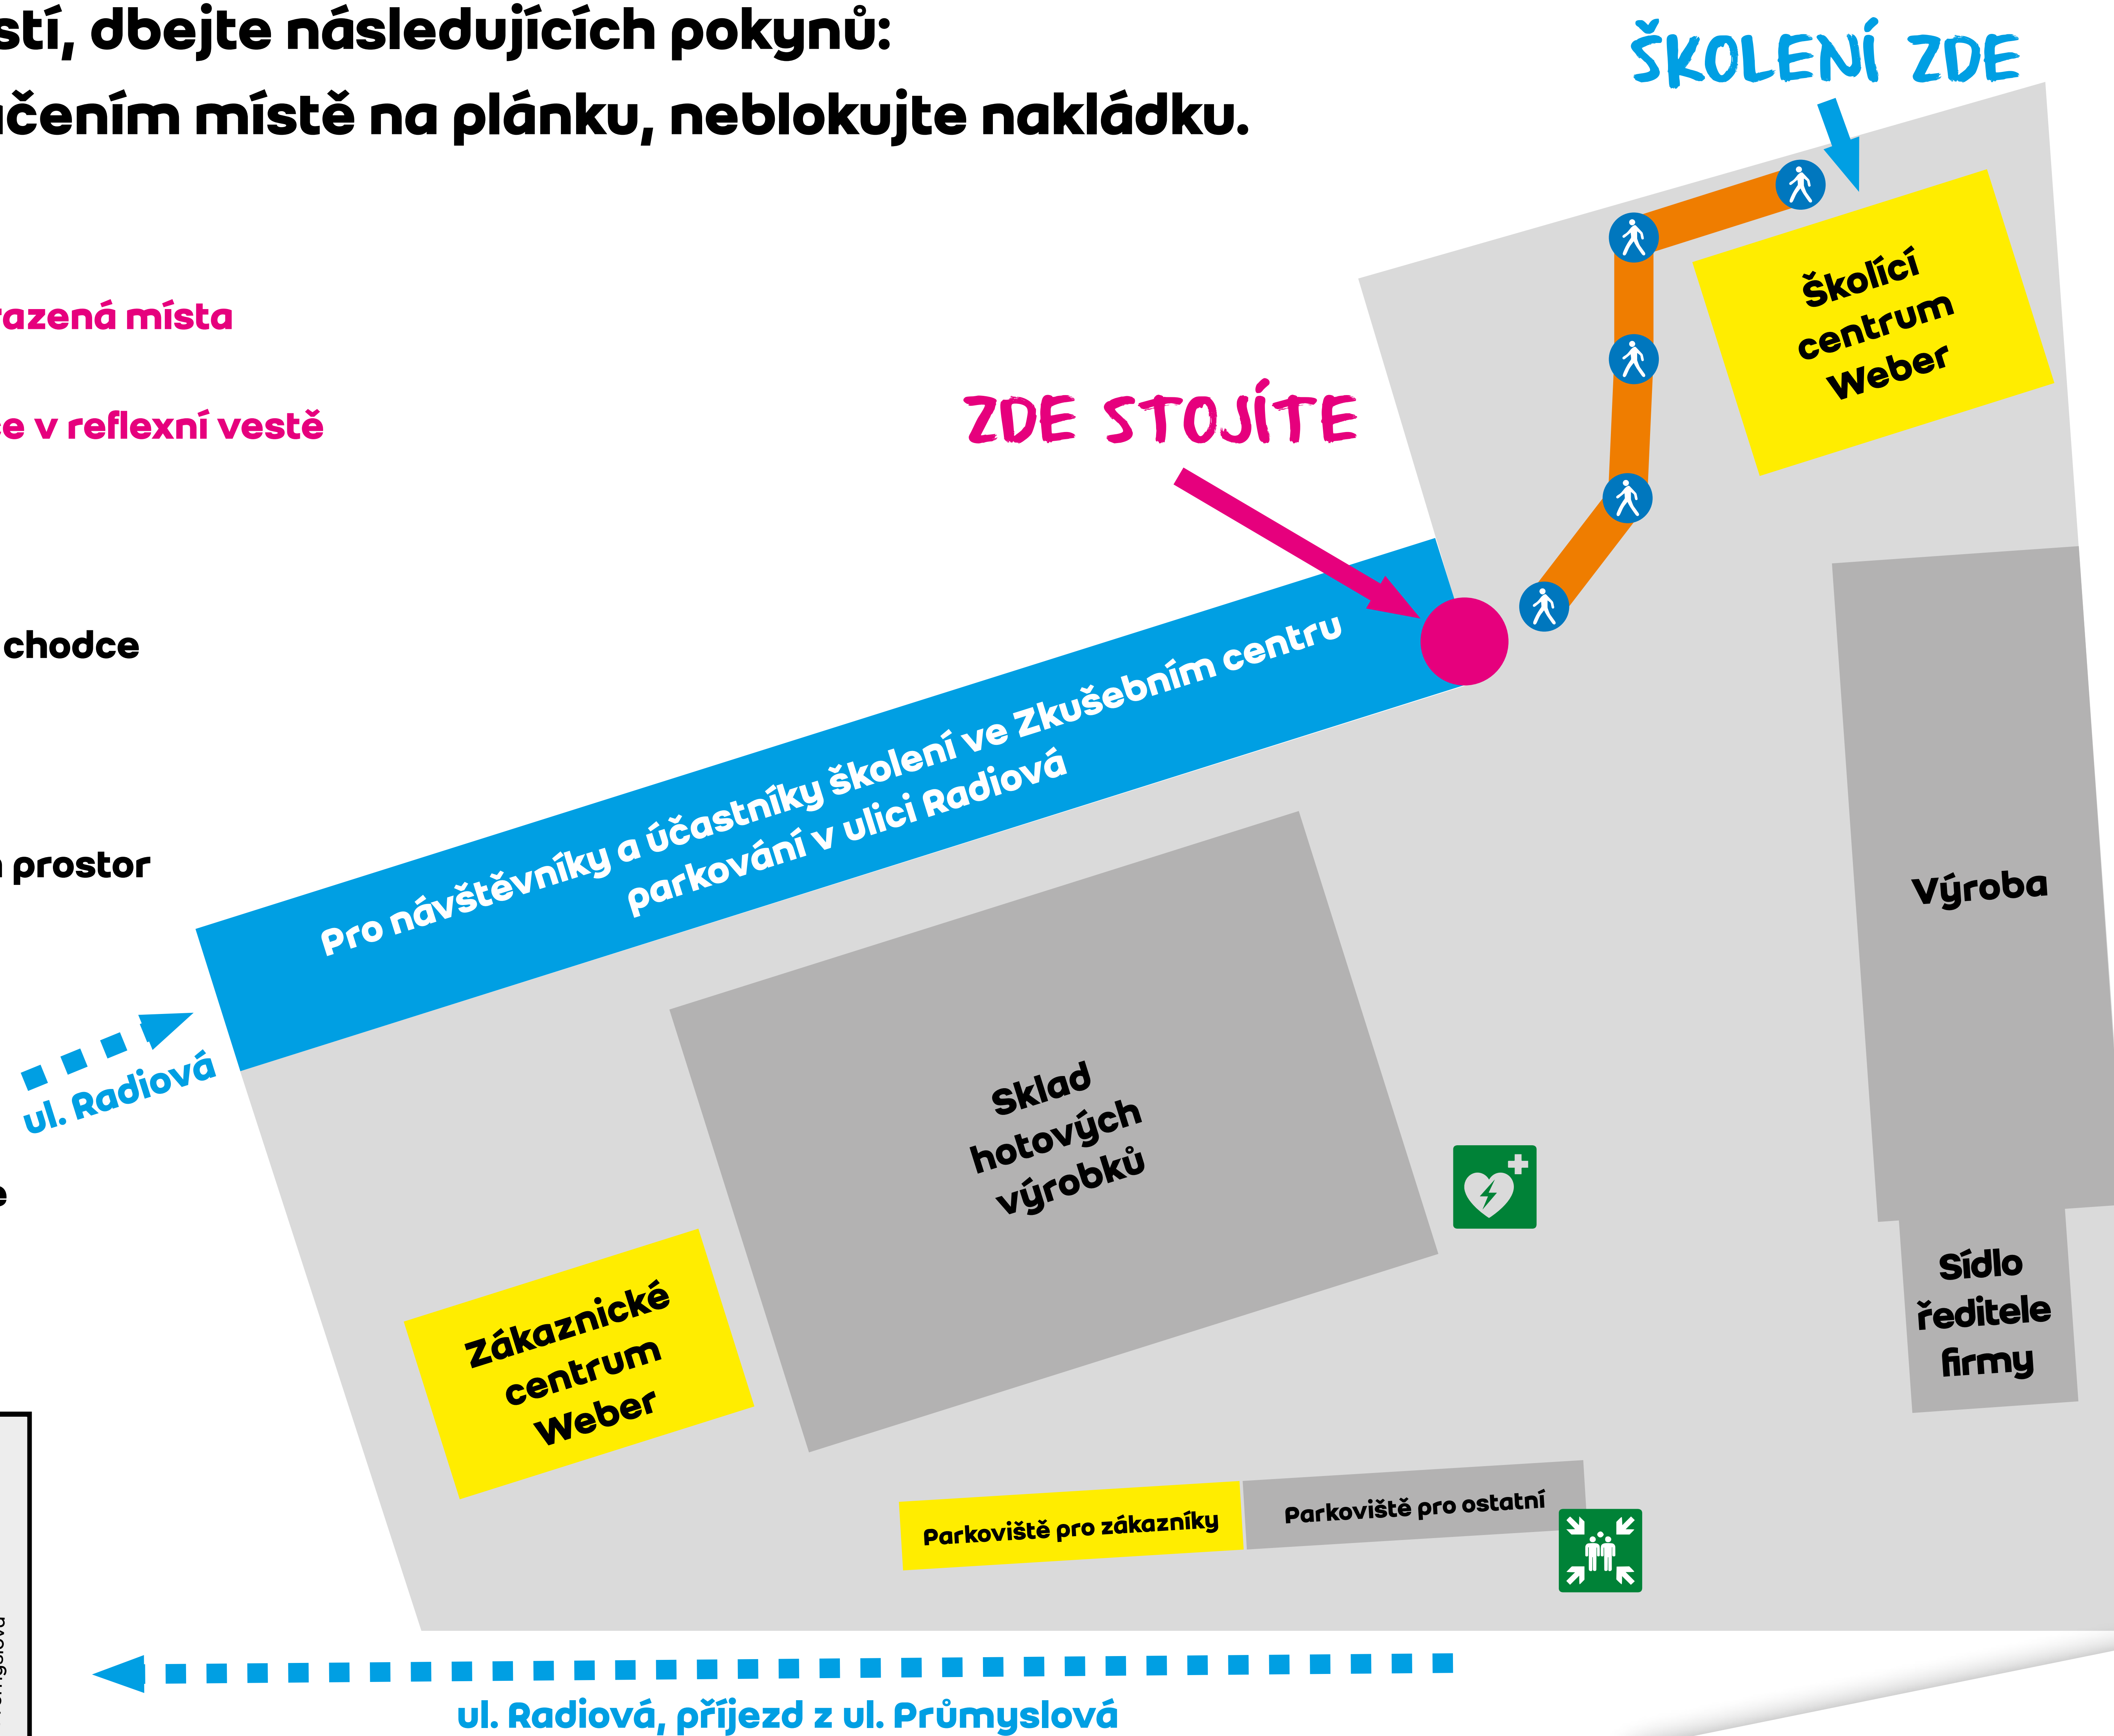

Vítejte ve výrobním středisku Praha

Vaše bezpečnost je naší povinností, dbejte následujících pokynů:

Parkujte, prosím, pouze na vyznačeném místě na plánu, neblokuje nakládku.

-  **Zákaz kouření v celém areálu mimo vyhrazená místa**
-  **Pohyb mimo vyznačená místa pro chodce v reflexní vestě**
-  **Pozor! Nebezpečí střetu s vozíkem**
-  **Pohybuj se po vyznačených cestách pro chodce**
-  **Max. rychlost v areálu 20 km/h**
-  **Zákaz vstupu do výrobních a skladových prostor**
-  **Zákaz volného pohybu zvířat**
-  **Defibrilátor – buňka odbytu**
-  **Shromaždiště pro případ požáru, havárie**
-  **Cesta pro pěší**

Zákaz volného pohybu zvířat

Defibrilátor – buňka odbytu

Shromaždiště pro případ požáru, havárie

Cesta pro pěší

Vítejte ve výrobním středisku Praha

**Vaše bezpečnost je naší povinností, dbejte následujících pokynů:
Parkujte, prosím, pouze na vyznačeném místě na plánu, neblokuje nákladku.**

-  **Zákaz kouření v celém areálu mimo vyhrazená místa**
-  **Pohyb mimo vyznačená místa pro chodce v reflexní vestě**
-  **Pozor! Nebezpečí střetu s vozíkem**
-  **Pohybuj se po vyznačených cestách pro chodce**
-  **Max. rychlost v areálu 20 km/h**
-  **Zákaz vstupu do výrobních a skladových prostor**
-  **Zákaz volného pohybu zvířat**
-  **Defibrilátor – buňka odbytu**
-  **Shromaždiště pro případ požáru, havárie**
-  **Cesta pro pěší**