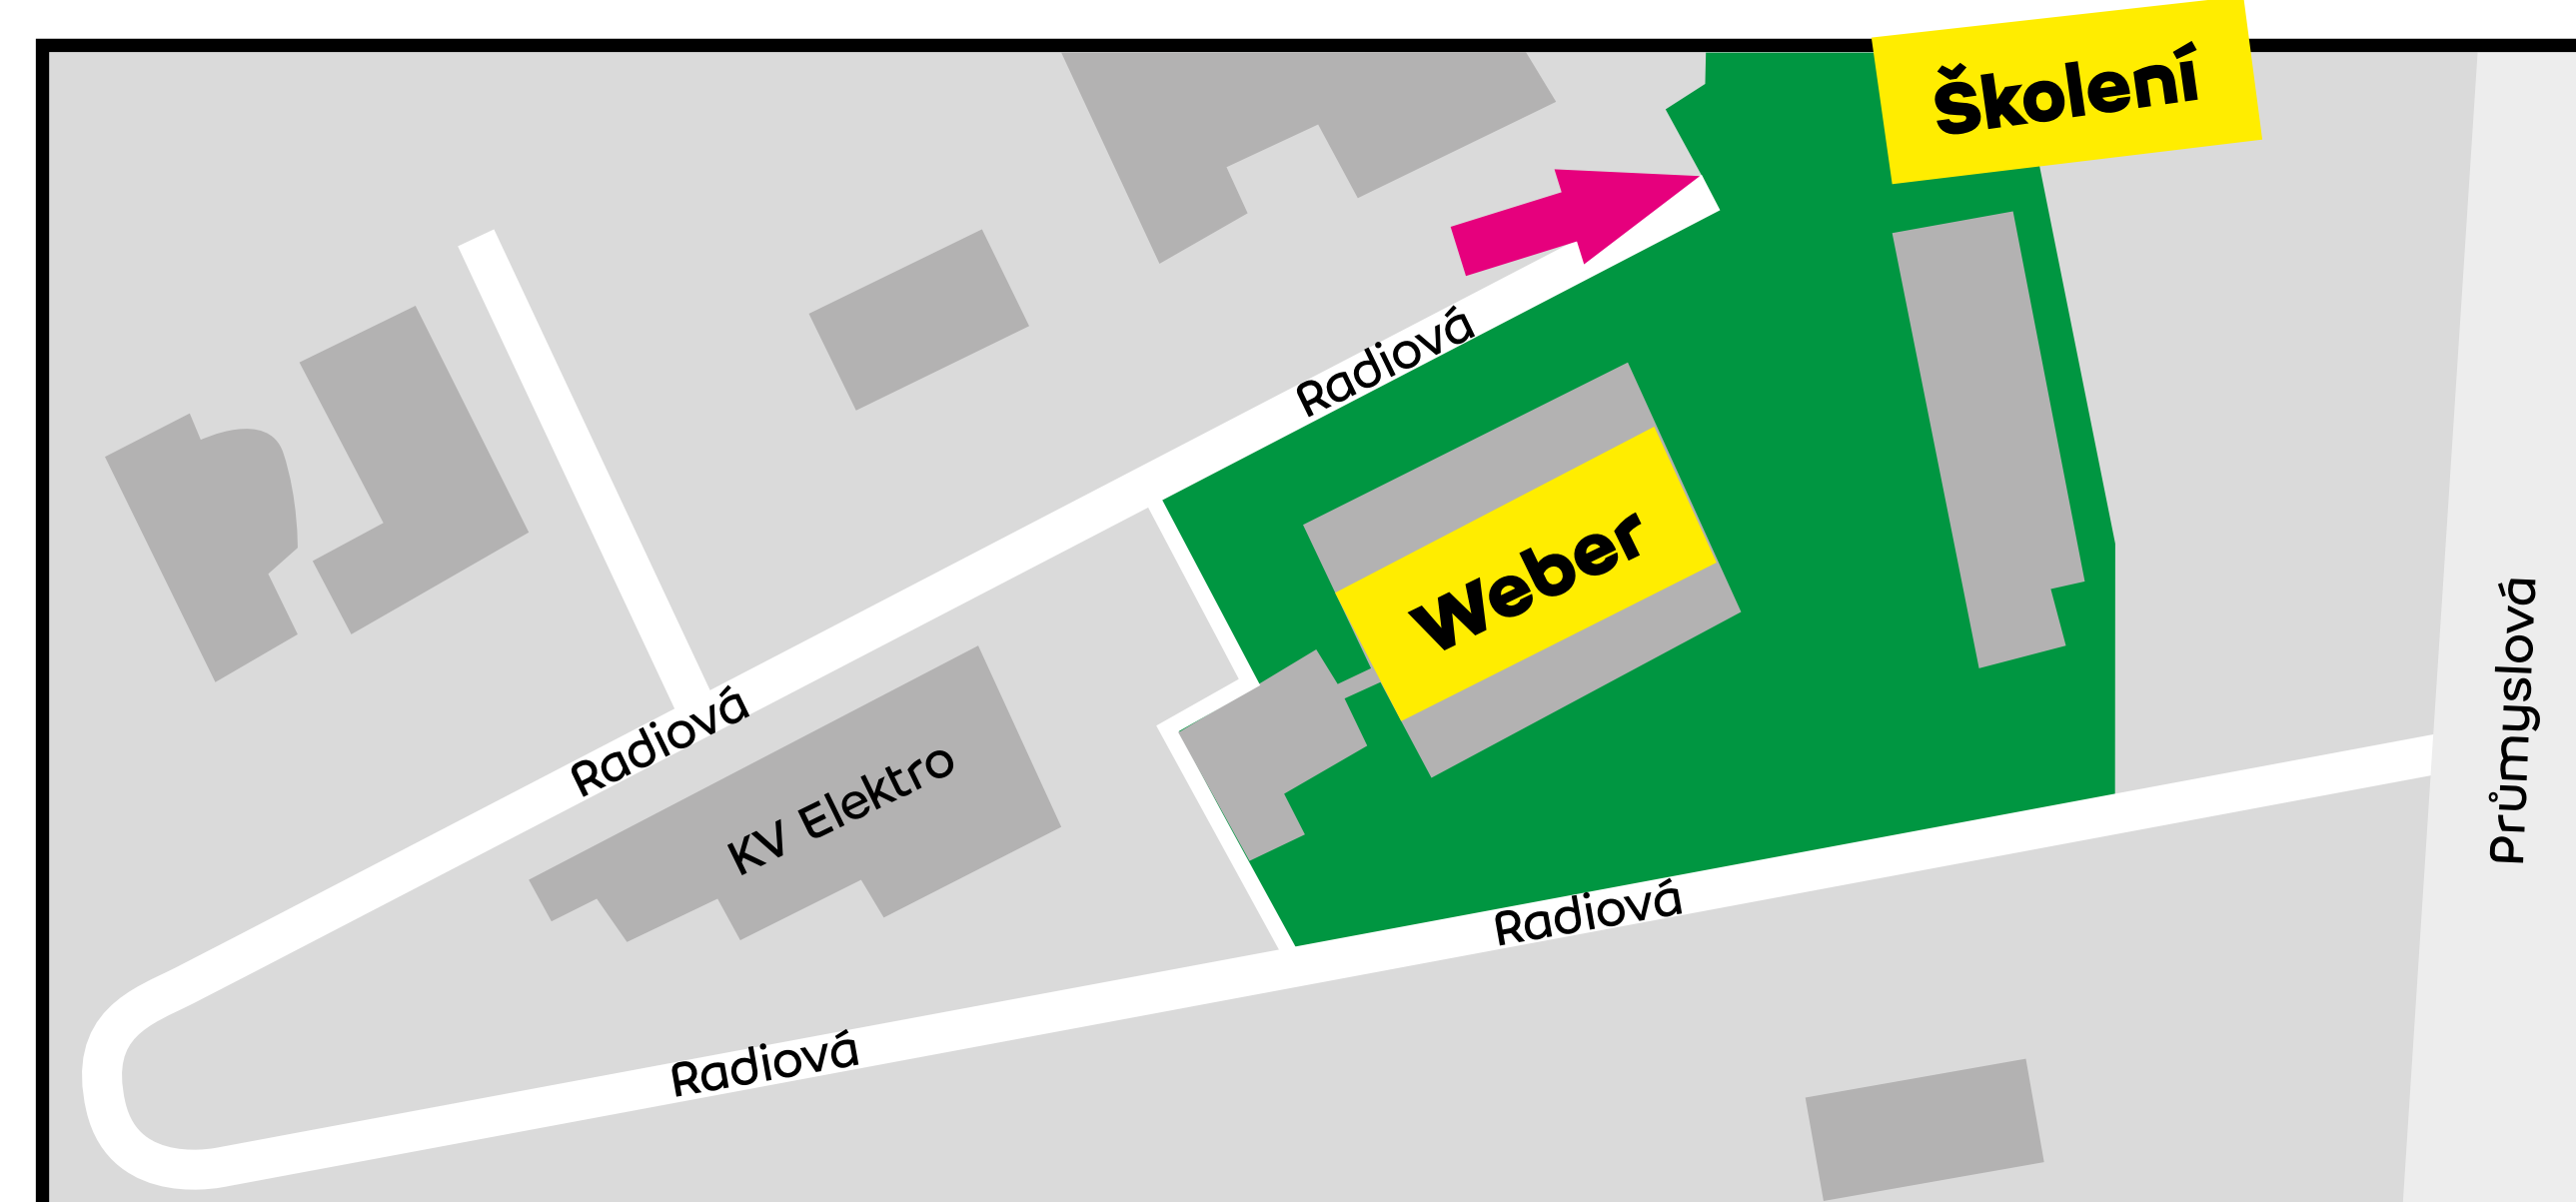

Vítejte ve výrobním středisku Praha

Vaše bezpečnost je naší povinností, dbejte následujících pokynů:

Parkujte, prosím, pouze na vyznačeném místě na plánu, neblokuje nakládku.

-  **Zákaz kouření v celém areálu mimo vyhrazená místa**
-  **Pohyb mimo vyznačená místa pro chodce v reflexní vestě**
-  **Pozor! Nebezpečí střetu s vozíkem**
-  **Pohybuj se po vyznačených cestách pro chodce**
-  **Max. rychlost v areálu 20 km/h**
-  **Zákaz vstupu do výrobních a skladových prostor**
-  **Zákaz volného pohybu zvířat**
-  **Defibrilátor – buňka odbytu**
-  **Shromaždiště pro případ požáru, havárie**
-  **Cesta pro pěší**