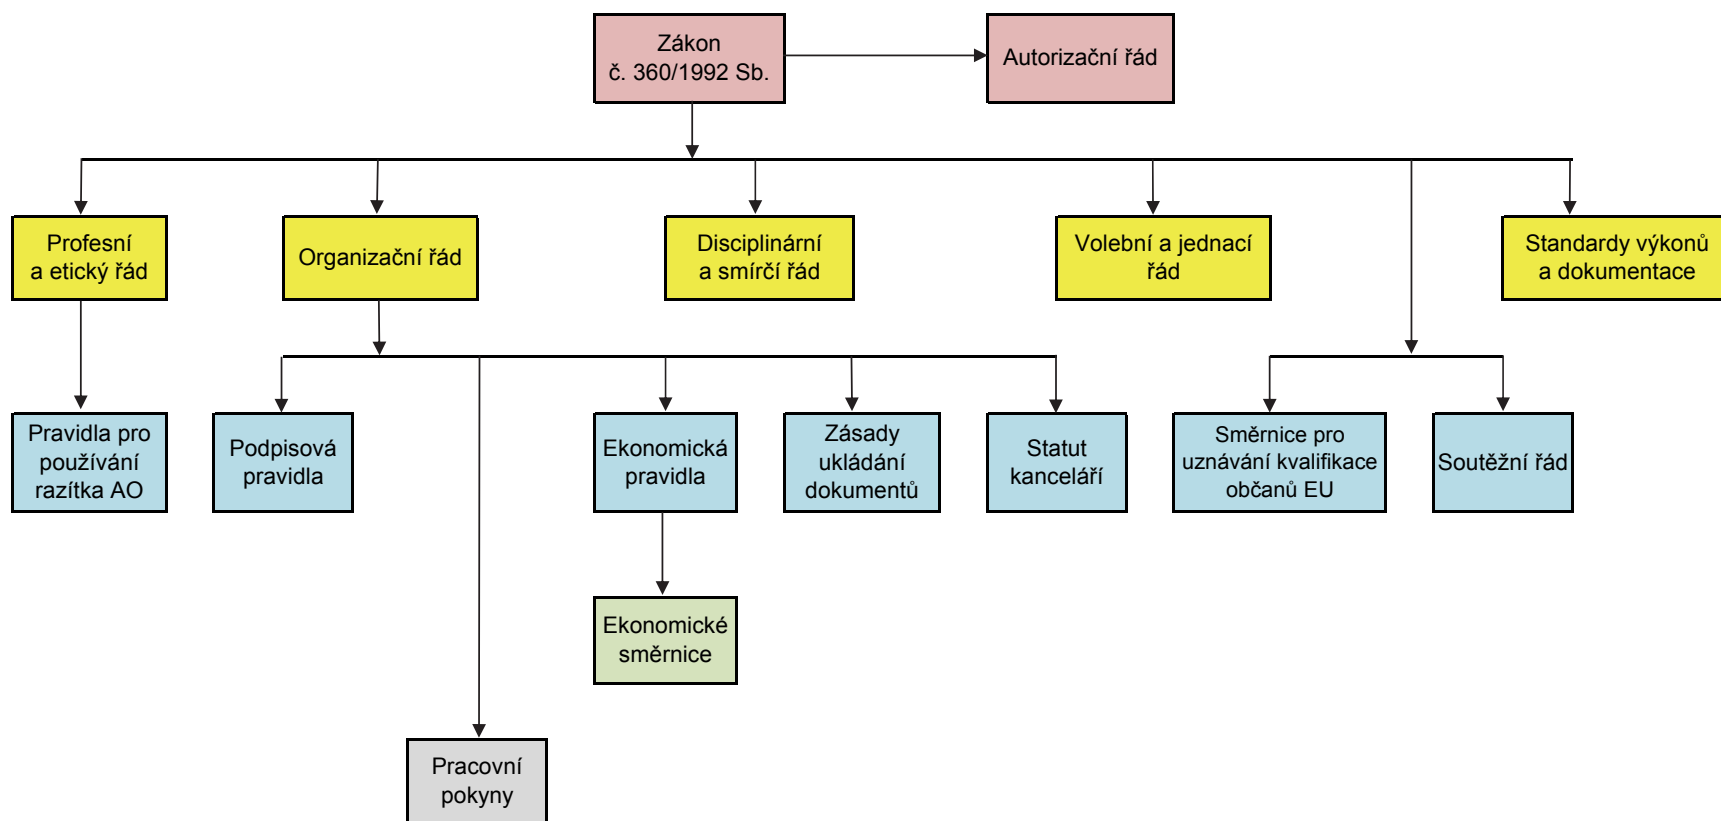

STRUKTURA ŘÁDŮ A VNITŘNÍCH PŘEDPISŮ ČKAIT

Příloha č. 2 OŘ

LEGENDA:

PŘEDPIS schvaluje rezortní ministr

ŘÁDY schvaluje shromáždění delegátů Komory

VNITŘNÍ PŘEDPISY schvaluje představenstvo Komory

SMĚRNICE schvaluje předseda Komory