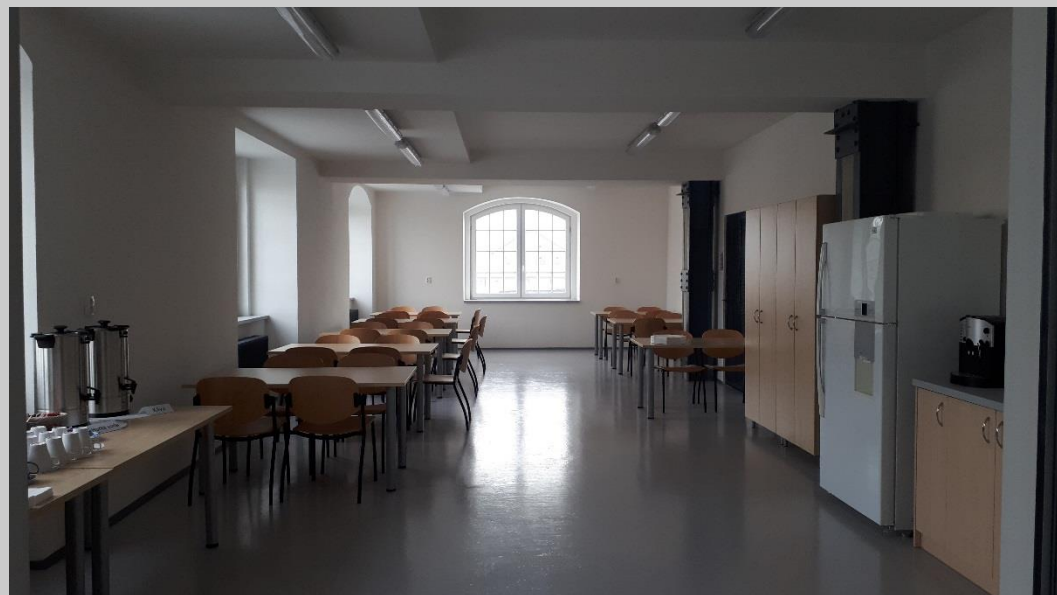

DENNÍ
MÍSTNOST