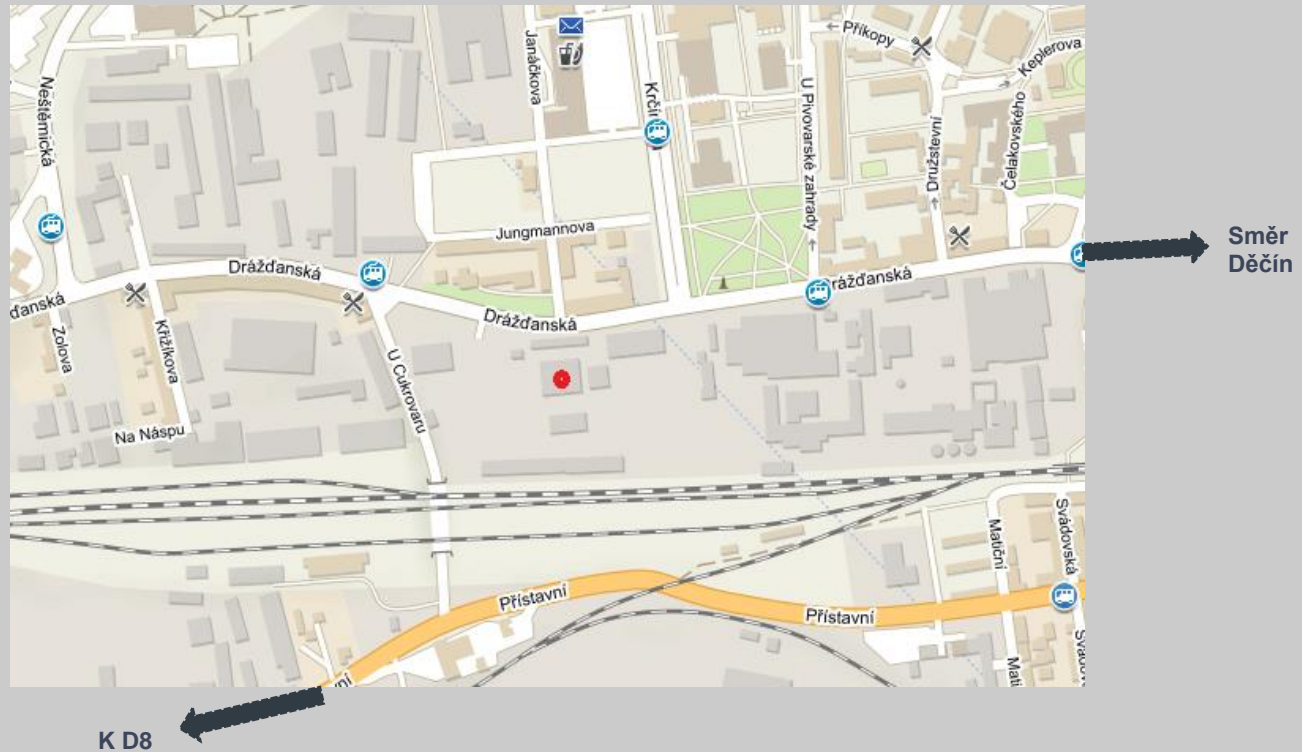

ŠKOLICÍ
CENTRUM
ISTAR

POPIS ŠKOLICÍHO CENTRA

Nově vybudované školící centrum se nachází v prostorách budovy společnosti ISTAR, spol. s r.o. v městské části Ústí nad Labem – Krásné Březno.

K dispozici jsou dvě přednáškové místnosti plně vybavené audio-vizuální technikou, wifi připojení, jídelna s kuchyňskou linkou, šatny a kancelář pro lektory.

Jak se k nám dostanete

MHD – trolejbusy č. 51, 57, 59 – stanice
Jungmannova (3. stanice z Mírového náměstí)

Automobil – možnost parkování v areálu
společnosti – kapacita 20 parkovacích míst, dále
v přilehlých ulicích, případně u marketu Billa cca
200m

Poloha

Adresa objektu: Drážďanská 856/74b, Ústí nad Labem / GPS: N 50°39.89253', E 14°4.37102

TĚŠÍME SE NA VAŠÍ NÁVŠTĚVU